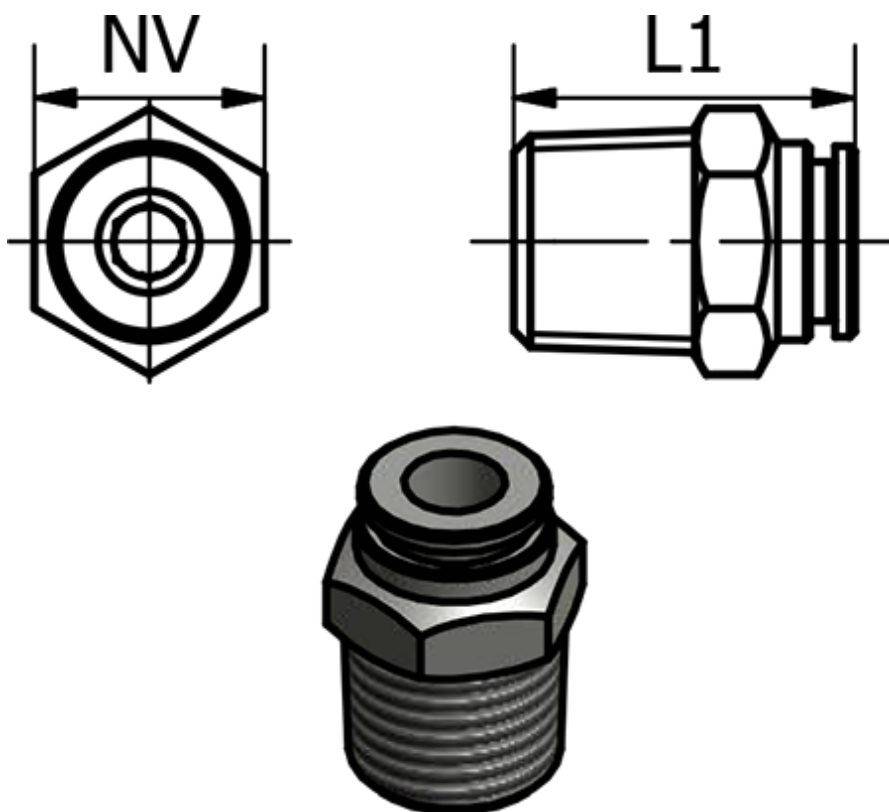

Varenummer: 5864501212ES

Beskrivelse: Rustfast, lige union 45.012-12 ES, Ø12 - R 1/2"  
Konisk gevind

## Mål

--  
--  
L1 = 27  
NV = 22  
SW = -